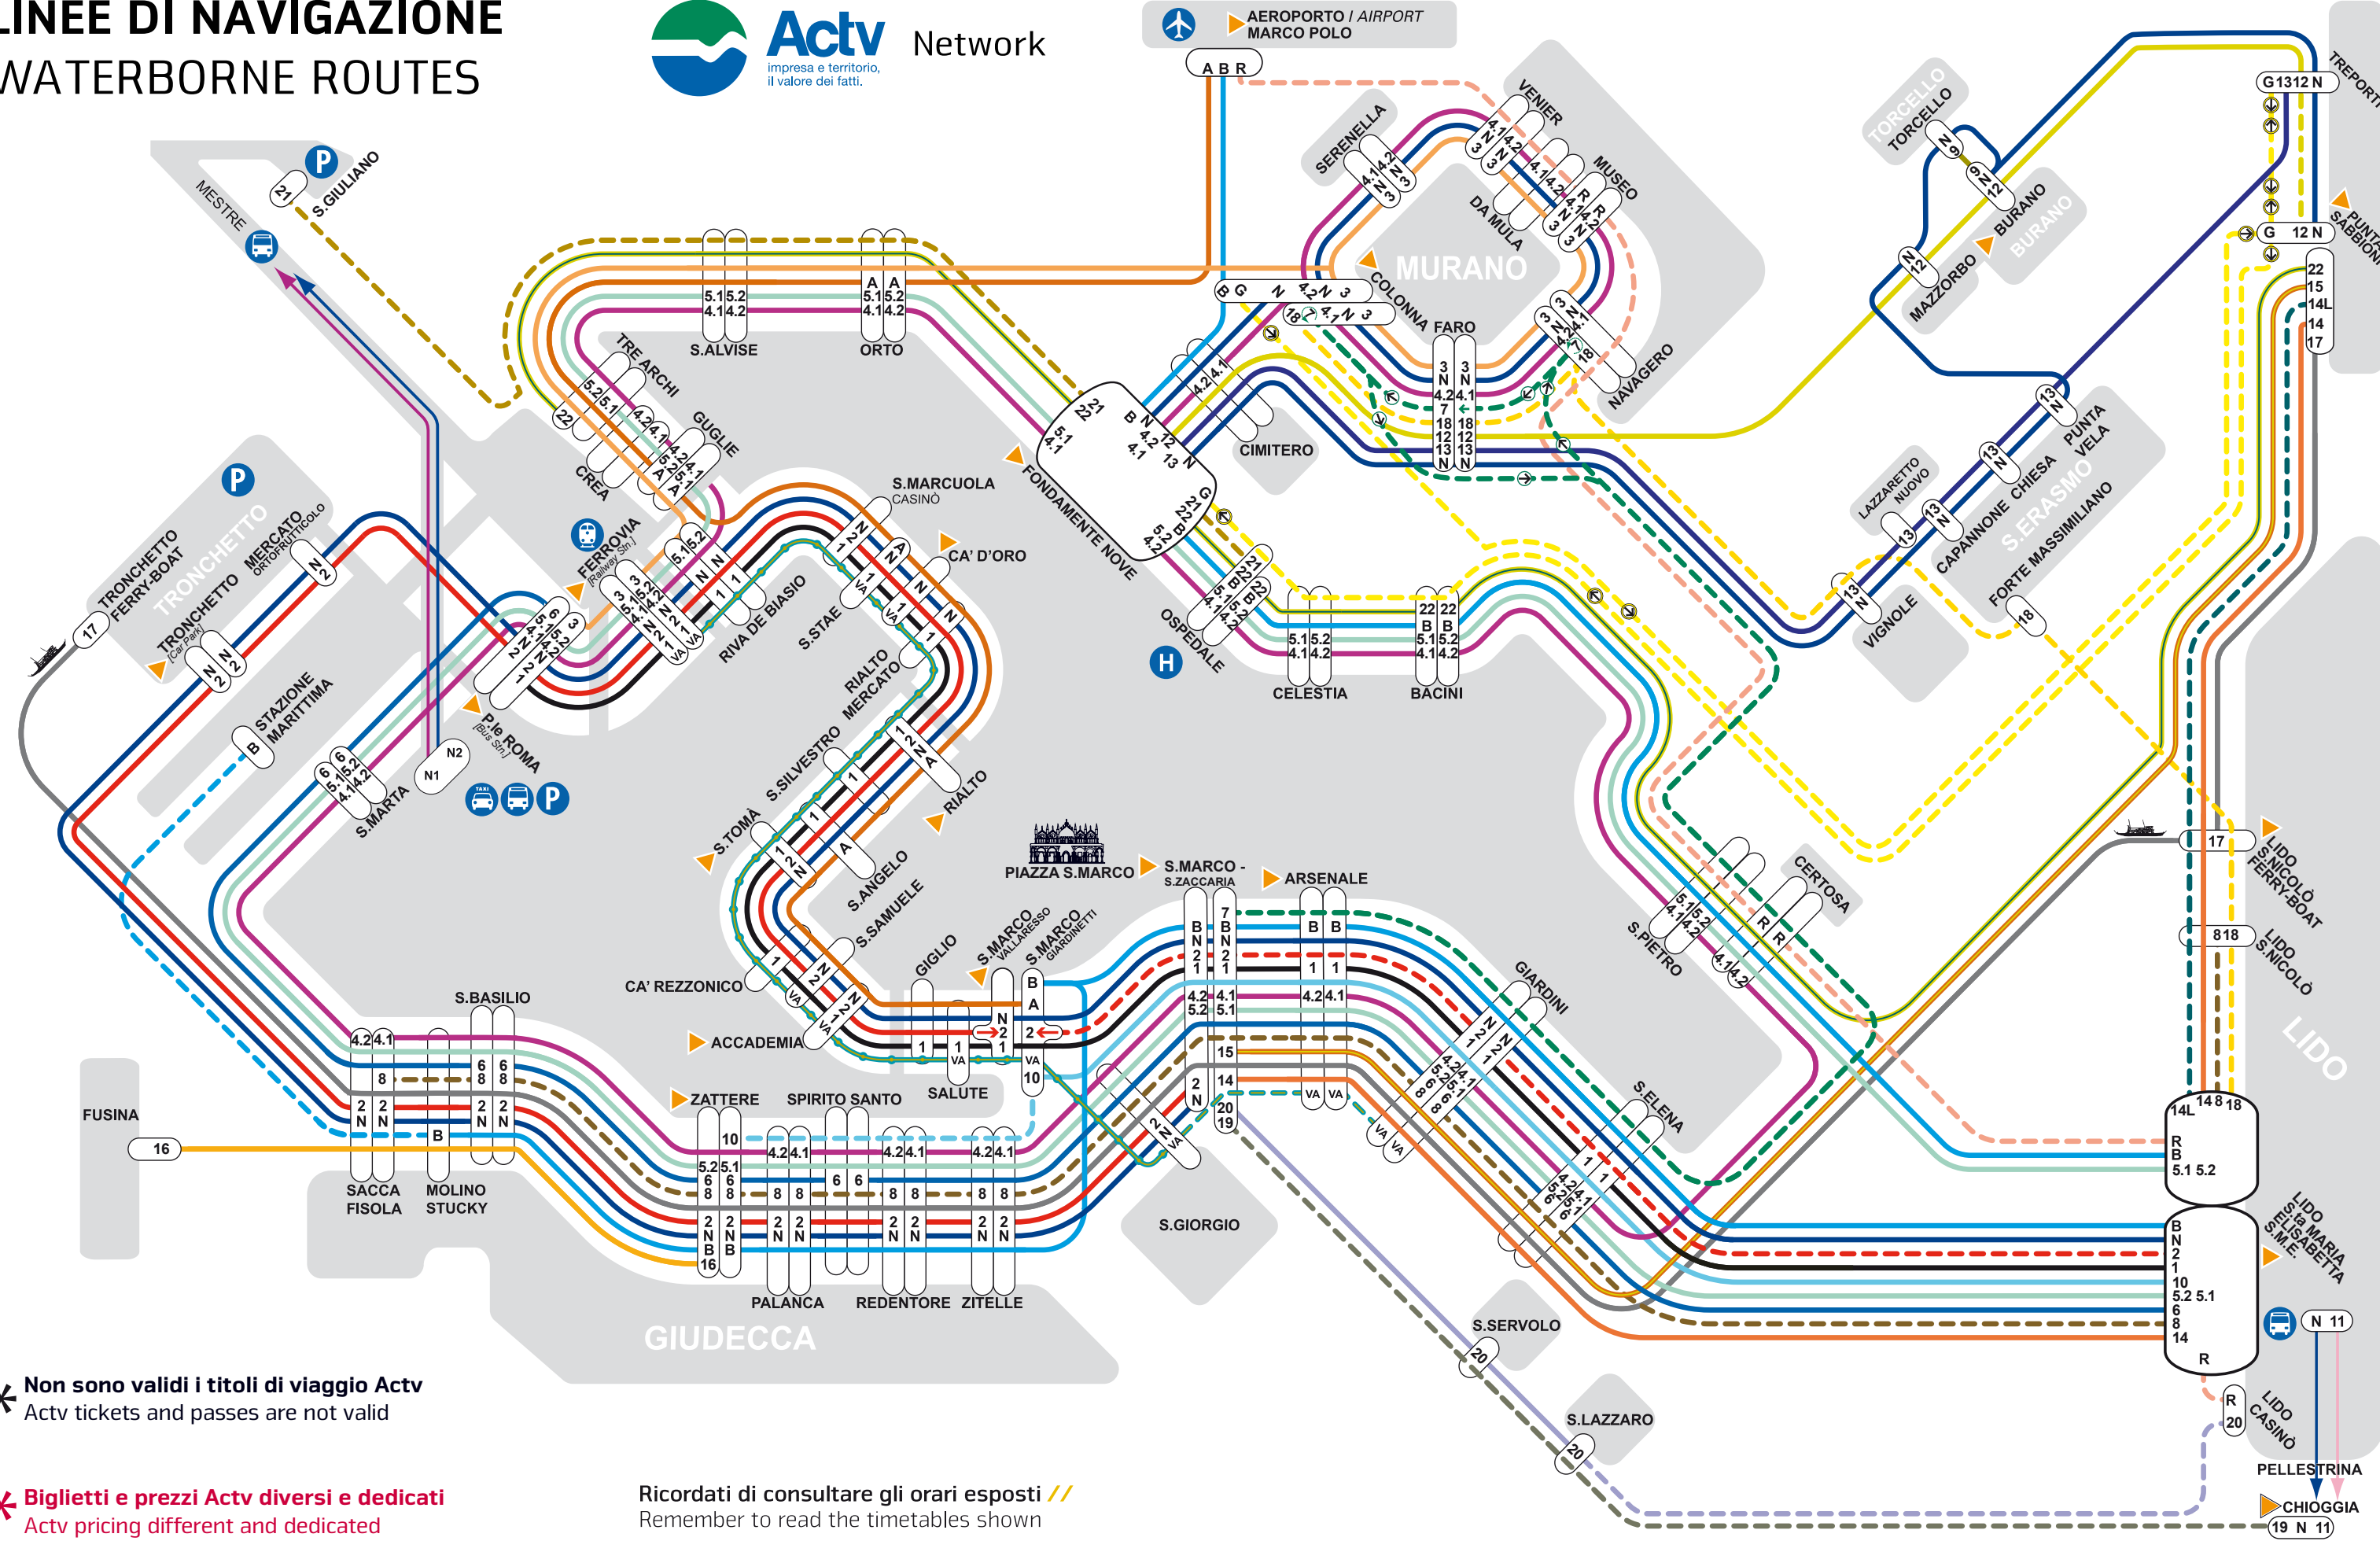

LINEE DI NAVIGAZIONE WATERBORNE ROUTES

- 1
- 2
- 3
- 4.1 4.2
- 5.1 5.2
- 6
- 7
- 8
- 9
- 10
- 11
- 12
- 13
- 14
- 14L
- 15
- * 16
- 17
- * 18
- * 19
- 20
- * 21
- 22
- * VA
- N
- * A = ALILAGUNA ARANCIO
- * B = ALILAGUNA BLU
- * G = ALILAGUNA GIALLA
- * R = ALILAGUNA ROSSA

* Non sono validi i titoli di viaggio Actv
Actv tickets and passes are not valid

* Biglietti e prezzi Actv diversi e dedicati
Actv pricing different and dedicated

Ricordati di consultare gli orari esposti //
Remember to read the timetables shown

--- Linea stagionale // Seasonal route

▶ Punti vendita o biglietterie automatiche Hellovenezia //
Hellovenezia ticket points or self-service ticket machines

○ La linea ferma
The waterbus does stop here

⊗ La linea non ferma
The waterbus does not stop here